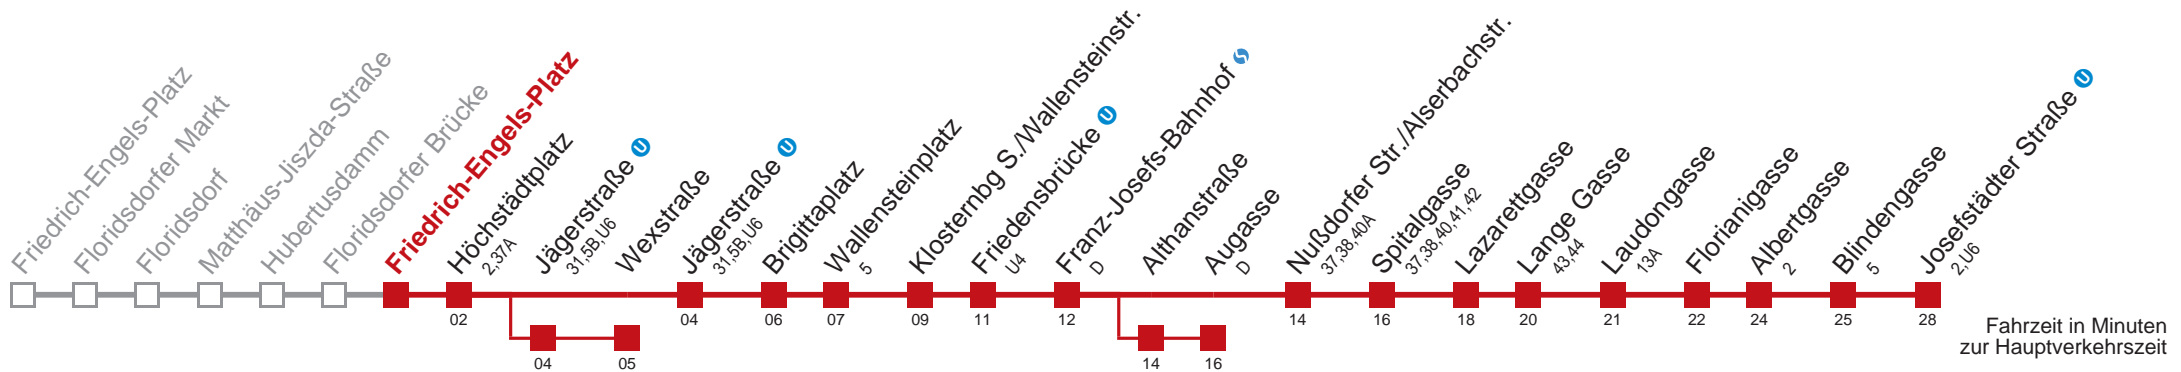

33 Josefstädter Straße U

Fahrzeit in Minuten zur Hauptverkehrszeit

Montag-Freitag (Schule)

5	24	34	44	49	54			
6	04	13	21	28	36	43	50	58
7	05	13	20	28	35	43	50	58
8	05	13	20	28	35	43	50	58
9	05	13	20	28	35	43	50	58
10	05	13	20	28	35	43	50	58
11	05	13	20	28	35	43	50	58
12	05	13	20	28	35	43	50	58
13	05	13	20	28	35	43	50	58
14	05	13	20	28	35	43	50	58
15	05	13	20	28	35	43	50	58
16	05	13	20	28	35	43	50	58
17	05	13	20	28	35	43	50	58
18	05	13	20	28	35	43	50	58
19	06	07	16	26	36	46	57	
20	07	08	17	27	37	47	57	
21	07	17	27	37	47			
22	00	15	16	30	45			
23	00							

Montag-Freitag (Ferien)

5	24	34	44	54		
6	04	14	24	34	44	54
7	04	14	24	34	44	54
8	04	14	24	34	44	54
9	04	14	24	34	44	54
10	04	14	24	34	44	54
11	04	14	24	34	44	54
12	04	14	24	34	44	54
13	04	14	24	34	44	54
14	04	14	24	34	44	54
15	04	14	24	34	44	54
16	04	14	24	34	44	54
17	04	14	24	34	44	54
18	04	14	24	34	44	54
19	06	16	26	36	46	57
20	07	17	27	37	47	57
21	07	17	27	37	47	
22	00	15	30	45		
23	00					

Samstag

5	25	55				
6	15	30	45			
7	00	15	30	45	57	
8	07	17	27	37	47	57
9	07	17	27	37	47	57
10	07	17	27	37	47	57
11	07	17	27	37	47	57
12	07	17	27	37	47	57
13	07	17	27	37	47	57
14	07	17	27	37	47	57
15	07	17	27	37	47	57
16	07	17	27	37	47	57
17	07	17	27	37	47	57
18	07	17	27	37	47	57
19	07	17	27	37	47	57
20	07	17	30	45		
21	00	15	30	45		
22	00	15	30	45		
23	00					

Sonn- und Feiertag

5	25	55				
6	15	35	55			
7	15	30	45			
8	00	15	30	45		
9	00	15	30	45	57	
10	07	17	27	37	47	57
11	07	17	27	37	47	57
12	07	17	27	37	47	57
13	07	17	27	37	47	57
14	07	17	27	37	47	57
15	07	17	27	37	47	57
16	07	17	27	37	47	57
17	07	17	27	37	47	57
18	07	17	27	37	47	57
19	07	17	27	37	47	57
20	07	17	30	45		
21	00	15	30	45		
22	00	15	30	45		
23	00					

□ über Althanstraße bis Augasse
■ über Jägerstraße bis Wexstraße

Kaufen Sie Ihre Tickets bequem mit der WienMobil-App.
Buy your tickets easily via our WienMobil app.