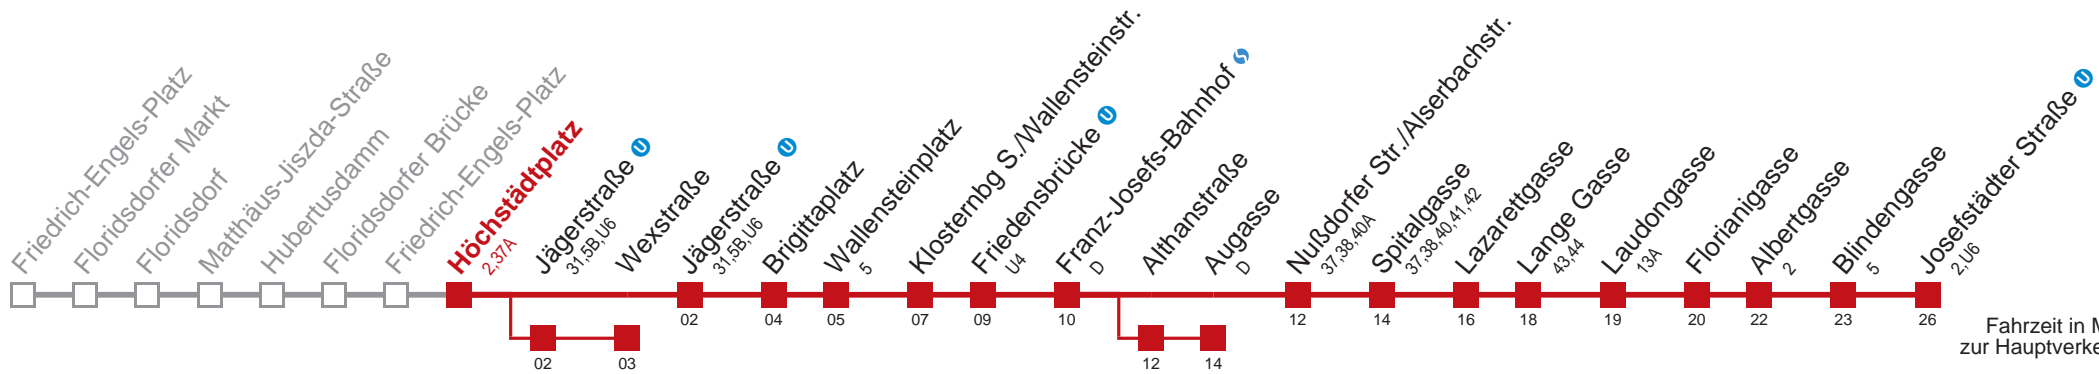

33 Josefstädter Straße U

Fahrzeit in Minuten zur Hauptverkehrszeit

Montag-Freitag (Schule)

5	26	36	46	51	56			
6	06	15	23	30	38	45	52	
7	00	07	15	22	30	37	45	52
8	00	07	15	22	30	37	45	52
9	00	07	15	22	30	37	45	52
10	00	07	15	22	30	37	45	52
11	00	07	15	22	30	37	45	52
12	00	07	15	22	30	37	45	52
13	00	07	15	22	30	37	45	52
14	00	07	15	22	30	37	45	52
15	00	07	15	22	30	37	45	52
16	00	07	15	22	30	37	45	52
17	00	07	15	22	30	37	45	52
18	00	07	15	22	30	37	45	52
19	00	08	09	18	28	38	48	59
20	09	10	19	29	39	49	59	
21	09	19	29	39	49			
22	02	17	18	32	47			
23	02							

Montag-Freitag (Ferien)

5	26	36	46	56		
6	06	16	26	36	46	56
7	06	16	26	36	46	56
8	06	16	26	36	46	56
9	06	16	26	36	46	56
10	06	16	26	36	46	56
11	06	16	26	36	46	56
12	06	16	26	36	46	56
13	06	16	26	36	46	56
14	06	16	26	36	46	56
15	06	16	26	36	46	56
16	06	16	26	36	46	56
17	06	16	26	36	46	56
18	06	16	26	36	46	56
19	08	18	28	38	48	59
20	09	19	29	39	49	59
21	09	19	29	39	49	
22	02	17	32	47		
23	02					

Samstag

5	27	57				
6	17	32	47			
7	02	17	32	47	59	
8	09	19	29	39	49	59
9	09	19	29	39	49	59
10	09	19	29	39	49	59
11	09	19	29	39	49	59
12	09	19	29	39	49	59
13	09	19	29	39	49	59
14	09	19	29	39	49	59
15	09	19	29	39	49	59
16	09	19	29	39	49	59
17	09	19	29	39	49	59
18	09	19	29	39	49	59
19	09	19	29	39	49	59
20	09	19	32	47		
21	02	17	32	47		
22	02	17	32	47		
23	02					

Sonn- und Feiertag

5	27	57				
6	17	37	57			
7	17	32	47			
8	02	17	32	47		
9	02	17	32	47	59	
10	09	19	29	39	49	59
11	09	19	29	39	49	59
12	09	19	29	39	49	59
13	09	19	29	39	49	59
14	09	19	29	39	49	59
15	09	19	29	39	49	59
16	09	19	29	39	49	59
17	09	19	29	39	49	59
18	09	19	29	39	49	59
19	09	19	29	39	49	59
20	09	19	32	47		
21	02	17	32	47		
22	02	17	32	47		
23	02					

□ über Althanstraße bis Augasse   ■ über Jägerstraße bis Wexstraße

Kaufen Sie Ihre Tickets bequem mit der WienMobil-App. Buy your tickets easily via our WienMobil app.