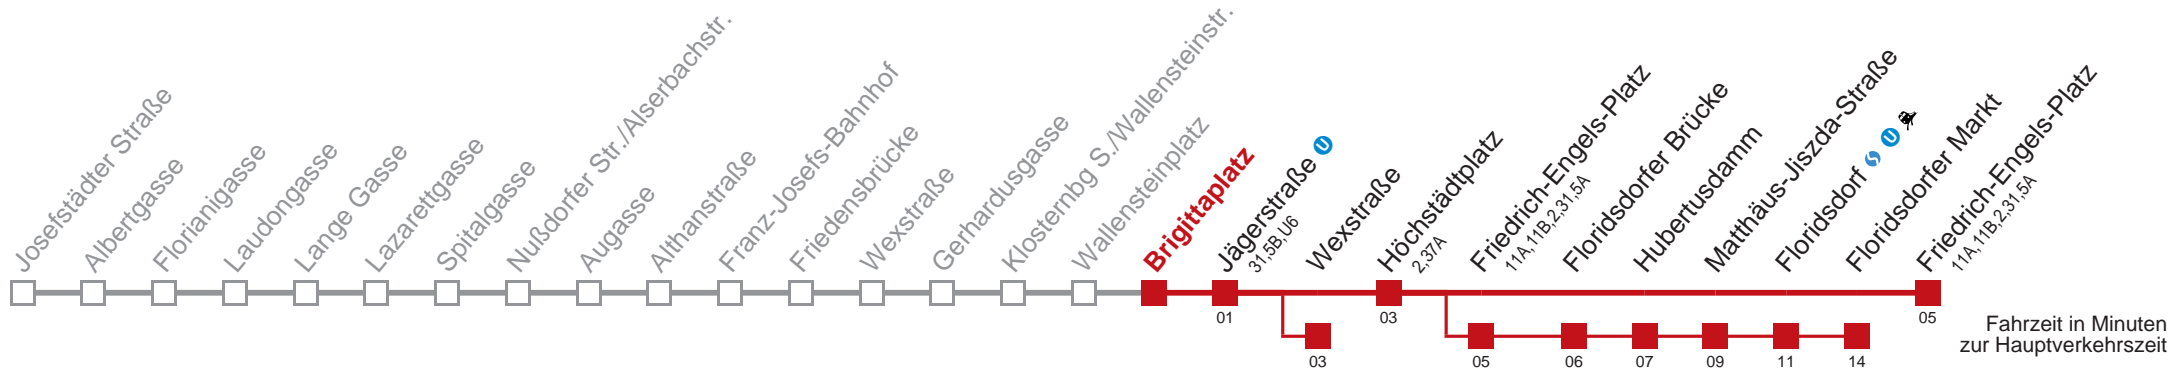

33 Friedrich-Engels-Platz

Montag-Freitag (Schule)

5	16 25 35 45 55
6	04 12 20 27 35 42 50 57
7	05 13 20 28 35 43 50 58
8	05 13 20 28 35 43 50 58
9	05 12 20 27 35 42 50 57
10	05 12 20 27 35 42 50 57
11	05 12 20 27 35 42 50 57
12	05 12 20 27 35 42 50 57
13	05 12 20 27 35 42 50 57
14	05 12 20 27 35 42 50 57
15	05 13 20 28 35 43 50 58
16	05 13 20 28 35 43 50 58
17	05 13 20 28 35 43 50 58
18	05 13 20 28 35 43 50 58
19	05 12 20 29 34 39 44 49 51 57
20	07 17 27 37 47 57
21	07 17 27 37 47 57
22	07 20 35 50
23	05 20 35

Montag-Freitag (Ferien)

5	16 25 35 45
6	04 20 29 39 49 59
7	09 19 29 39 49 59
8	09 19 29 39 49 59
9	09 19 29 39 49 59
10	09 19 29 39 49 59
11	09 19 29 39 49 59
12	09 19 29 39 49 59
13	09 19 29 39 49 59
14	09 19 29 39 49 59
15	09 19 29 39 49 59
16	09 19 29 39 49 59
17	09 19 29 39 49 59
18	09 19 29 39 49 59
19	09 19 29 34 39 45 49 57
20	07 17 27 37 47 57
21	07 17 27 37 47 57
22	07 20 35 50
23	05 20 35

Samstag

5	16 49
6	19 39 49 59
7	19 35 50 57
8	05 17 27 37 47 57
9	07 17 27 37 47 57
10	07 17 27 37 47 57
11	07 17 27 37 47 57
12	07 17 27 37 47 57
13	07 17 27 37 47 57
14	07 17 27 37 47 57
15	07 17 27 37 47 57
16	07 17 27 37 47 57
17	07 17 27 37 47 57
18	07 17 27 37 47 57
19	07 17 27 37 47 57
20	07 17 27 37 50
21	05 20 35 50
22	05 20 35 50
23	05 20 35

Sonn- und Feiertag

5	16 49
6	19 39 59
7	19 39 49 59
8	19 35 50
9	05 20 35 50 57
10	05 17 27 37 47 57
11	07 17 27 37 47 57
12	07 17 27 37 47 57
13	07 17 27 37 47 57
14	07 17 27 37 47 57
15	07 17 27 37 47 57
16	07 17 27 37 47 57
17	07 17 27 37 47 57
18	07 17 27 37 47 57
19	07 17 27 37 47 57
20	07 17 27 37 50
21	05 20 35 50
22	05 20 35 50
23	05 20 35

□ über Friedrich-Engels-Platz bis Floridsdorfer Markt   ■ bis Wexstraße

Kaufen Sie Ihre Tickets bequem mit der WienMobil-App.
Buy your tickets easily via our WienMobil app.