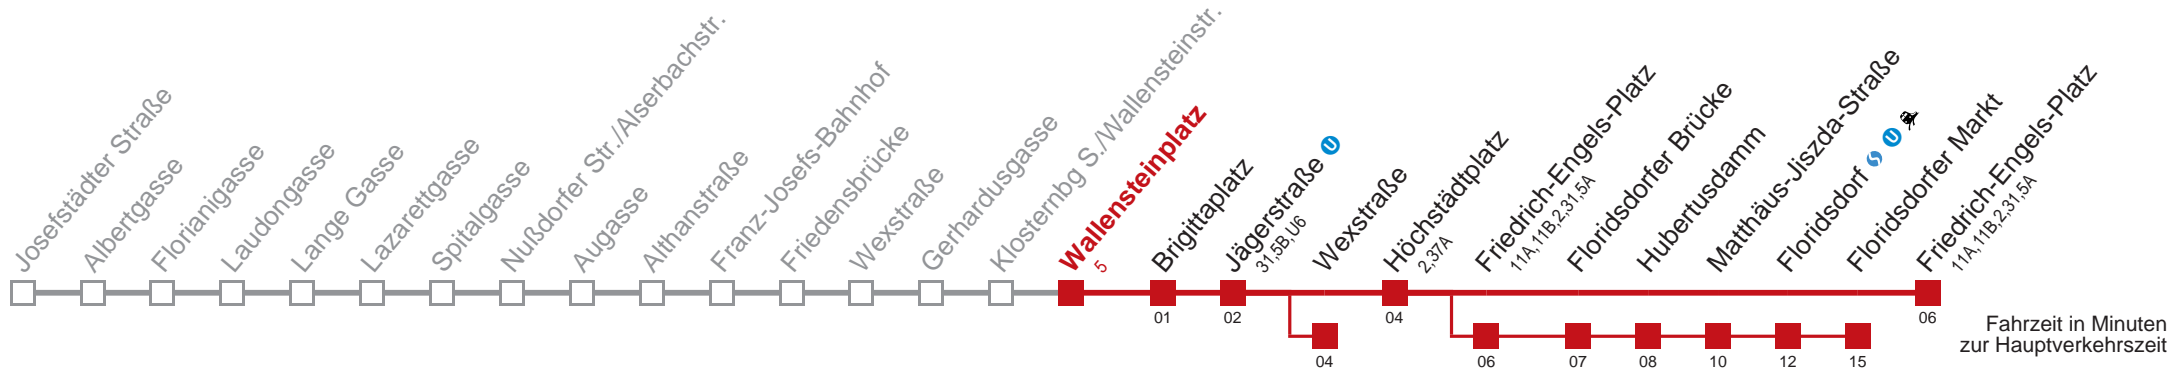

33 Friedrich-Engels-Platz

Fahrzeit in Minuten zur Hauptverkehrszeit

Montag-Freitag (Schule)

5	15 24 34 44 54
6	03 11 19 26 34 41 49 56
7	04 11 19 26 34 41 49 56
8	04 11 19 26 34 41 49 56
9	04 11 19 26 34 41 49 56
10	04 11 19 26 34 41 49 56
11	04 11 19 26 34 41 49 56
12	04 11 19 26 34 41 49 56
13	04 11 19 26 34 41 49 56
14	04 11 19 26 34 41 49 56
15	04 11 19 26 34 41 49 56
16	04 11 19 26 34 41 49 56
17	04 11 19 26 34 41 49 56
18	04 11 19 26 34 41 49 56
19	04 11 19 28 33 38 43 48 50 56
20	05 15 25 35 45 55
21	05 15 25 35 45 55
22	05 18 33 48
23	03 18 33

Montag-Freitag (Ferien)

5	15 24 34 44
6	03 19 28 38 48 58
7	08 18 28 38 48 58
8	08 18 28 38 48 58
9	08 18 28 38 48 58
10	08 18 28 38 48 58
11	08 18 28 38 48 58
12	08 18 28 38 48 58
13	08 18 28 38 48 58
14	08 18 28 38 48 58
15	08 18 28 38 48 58
16	08 18 28 38 48 58
17	08 18 28 38 48 58
18	08 18 28 38 48 58
19	08 18 28 33 38 44 48 56
20	05 15 25 35 45 55
21	05 15 25 35 45 55
22	05 18 33 48
23	03 18 33

Samstag

5	14 47
6	17 37 47 57
7	17 33 48 56
8	03 15 25 35 45 55
9	06 16 26 36 46 56
10	06 16 26 36 46 56
11	06 16 26 36 46 56
12	06 16 26 36 46 56
13	06 16 26 36 46 56
14	06 16 26 36 46 56
15	06 16 26 36 46 56
16	06 16 26 36 46 56
17	06 16 26 36 46 56
18	06 16 26 36 46 56
19	05 15 25 35 45 55
20	05 15 25 35 48
21	03 18 33 48
22	03 18 33 48
23	03 18 33

Sonn- und Feiertag

5	14 47
6	17 37 57
7	17 37 47 57
8	17 33 48
9	03 18 33 48 56
10	03 15 25 35 45 55
11	05 15 25 35 45 55
12	05 15 25 35 45 55
13	05 15 25 35 45 55
14	05 15 25 35 45 55
15	05 15 25 35 45 55
16	05 15 25 35 45 55
17	05 15 25 35 45 55
18	05 15 25 35 45 55
19	05 15 25 35 45 55
20	05 15 25 35 48
21	03 18 33 48
22	03 18 33 48
23	03 18 33

□ über Friedrich-Engels-Platz bis Floridsdorfer Markt   ■ bis Wexstraße

Kaufen Sie Ihre Tickets bequem mit der WienMobil-App.
Buy your tickets easily via our WienMobil app.

Auskunft Servicetelefon 01/7909 100
Änderungen vorbehalten