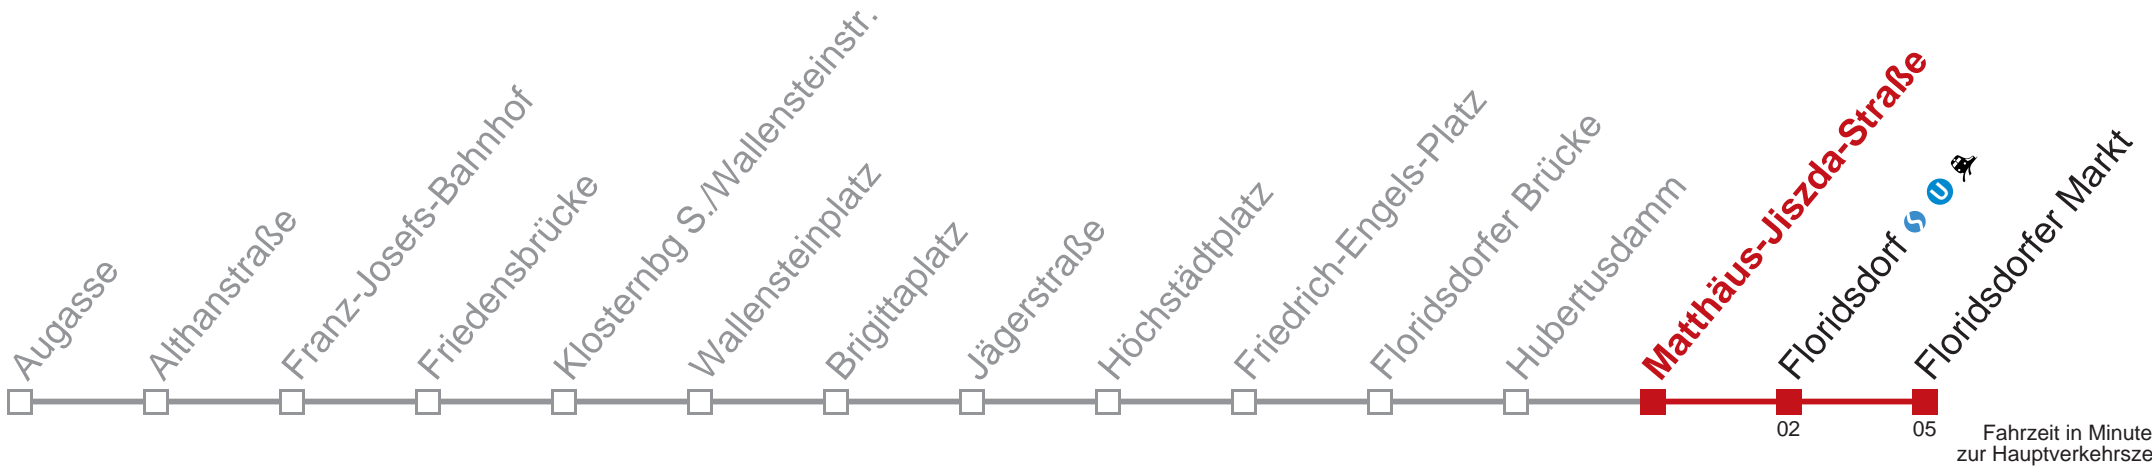

# 33 Floridsdorfer Markt

Montag-Freitag (Schule)		Montag-Freitag (Ferien)		Samstag		Sonn- und Feiertag	
19	43	19		19		19	
20		20	06	20		20	
21		21		21		21	
22		22	16	22		22	
23	14	23		23	44	23	44

Kaufen Sie Ihre Tickets bequem mit der WienMobil-App.  
Buy your tickets easily via our WienMobil app.