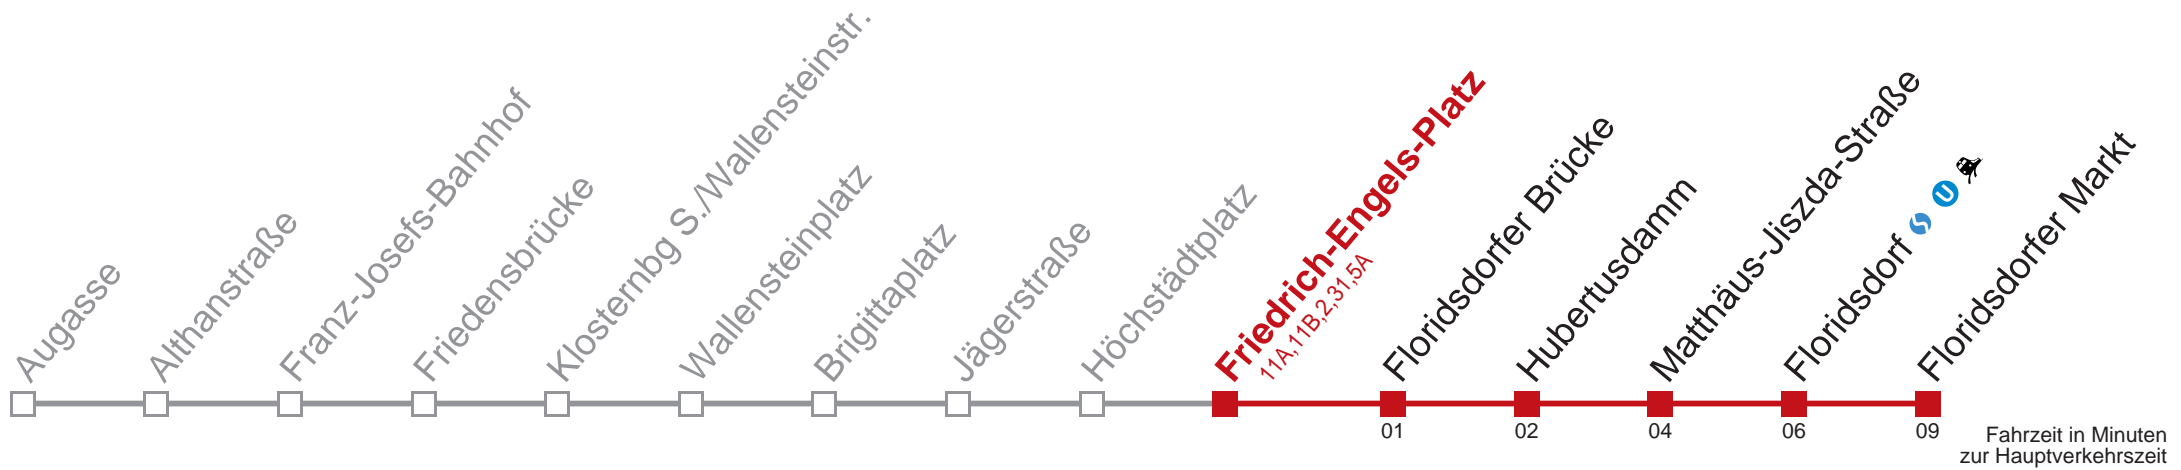

33 Floridsdorfer Markt

Montag-Freitag (Schule)

19 39
20
21
22
23 10

Montag-Freitag (Ferien)

19
20 02
21
22 12
23

Samstag

19
20
21
22
23 40

Sonn- und Feiertag

19
20
21
22
23 40

Kaufen Sie Ihre Tickets bequem mit der WienMobil-App.
Buy your tickets easily via our WienMobil app.

Auskunft Servicetelefon 01/7909 100
Änderungen vorbehalten