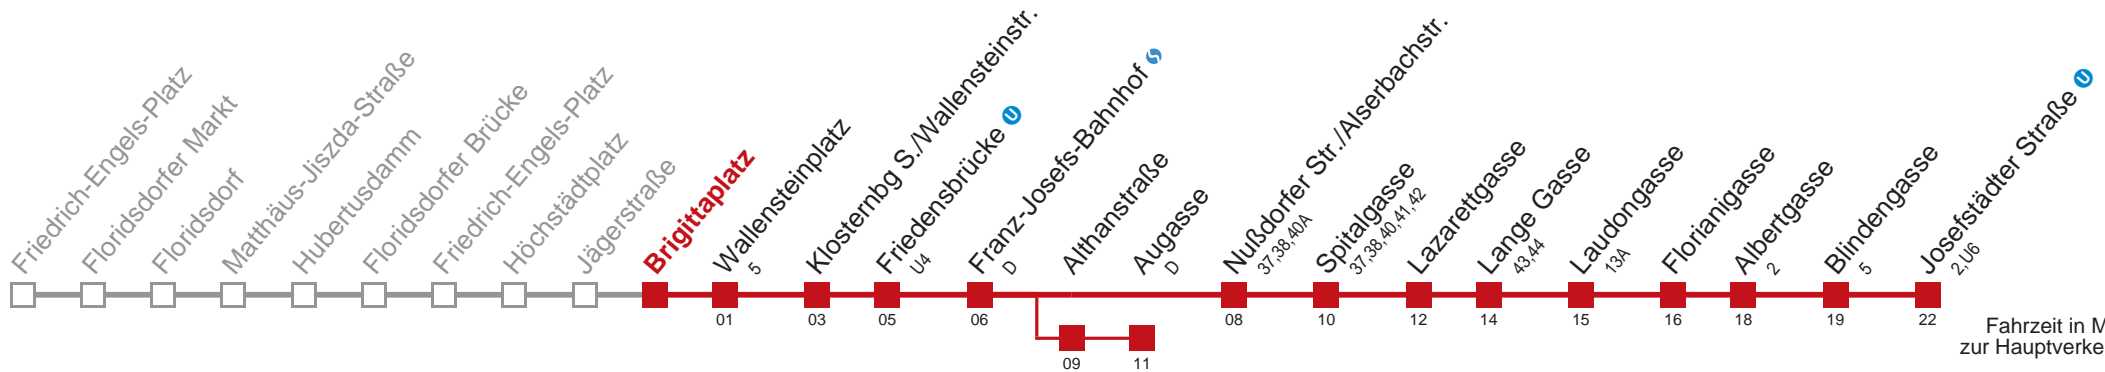

33 Josefstädter Straße U

Fahrzeit in Minuten zur Hauptverkehrszeit

Montag-Freitag (Schule)

5	30	40	50	54				
6	00	09	19	26	34	41	49	56
7	03	11	18	26	33	41	48	56
8	03	11	18	26	33	41	48	56
9	03	11	18	26	33	41	48	56
10	03	11	18	26	33	41	48	56
11	03	11	18	26	33	41	48	56
12	03	11	18	26	33	41	48	56
13	03	11	18	26	33	41	48	56
14	03	11	18	26	33	41	48	56
15	03	11	18	26	33	41	48	56
16	03	11	18	26	33	41	48	56
17	03	11	18	26	33	41	48	56
18	03	11	18	26	33	41	48	56
19	03	11	21	31	41	51		
20	02	12	22	32	42	52		
21	02	12	22	32	42	52		
22	05	20	35	50				
23	05							

Montag-Freitag (Ferien)

5	30	40	50				
6	00	10	20	30	40	50	59
7	09	19	29	39	49	59	
8	09	19	29	39	49	59	
9	09	19	29	39	49	59	
10	09	19	29	39	49	59	
11	09	19	29	39	49	59	
12	09	19	29	39	49	59	
13	09	19	29	39	49	59	
14	09	19	29	39	49	59	
15	09	19	29	39	49	59	
16	09	19	29	39	49	59	
17	09	19	29	39	49	59	
18	09	19	29	39	49	59	
19	11	21	31	41	51		
20	02	12	22	32	42	52	
21	02	12	22	32	42	52	
22	05	20	35	50			
23	05						

Samstag

5	30					
6	00	20	35	50		
7	05	20	35	50		
8	02	12	22	32	42	52
9	02	12	22	32	42	52
10	02	12	22	32	42	52
11	02	12	22	32	42	52
12	02	12	22	32	42	52
13	02	12	22	32	42	52
14	02	12	22	32	42	52
15	02	12	22	32	42	52
16	02	12	22	32	42	52
17	02	12	22	32	42	52
18	02	12	22	32	42	52
19	02	12	22	32	42	52
20	02	12	22	35	50	
21	05	20	35	50		
22	05	20	35	50		
23	05					

Sonn- und Feiertag

5	30					
6	00	20	40			
7	00	20	35	50		
8	05	20	35	50		
9	05	20	35	50		
10	02	12	22	32	42	52
11	02	12	22	32	42	52
12	02	12	22	32	42	52
13	02	12	22	32	42	52
14	02	12	22	32	42	52
15	02	12	22	32	42	52
16	02	12	22	32	42	52
17	02	12	22	32	42	52
18	02	12	22	32	42	52
19	02	12	22	32	42	52
20	02	12	22	35	50	
21	05	20	35	50		
22	05	20	35	50		
23	05					

□ über Althanstraße bis Augasse

Kaufen Sie Ihre Tickets bequem mit der WienMobil-App.
Buy your tickets easily via our WienMobil app.