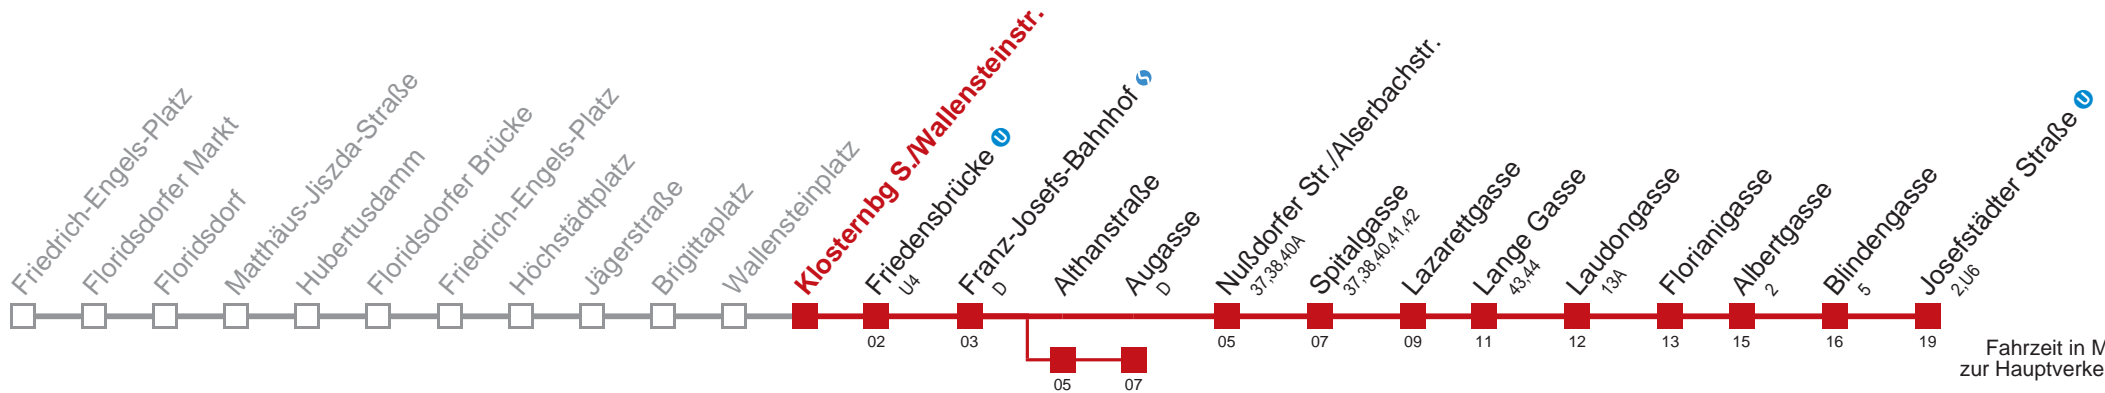

33 Josefstädter Straße U

Montag-Freitag (Schule)

5	33	43	53	58				
6	03	13	22	30	37	45	52	59
7	07	14	22	29	37	44	52	59
8	07	14	22	29	37	44	52	59
9	07	14	22	29	37	44	52	59
10	07	14	22	29	37	44	52	59
11	07	14	22	29	37	44	52	59
12	07	14	22	29	37	44	52	59
13	07	14	22	29	37	44	52	59
14	07	14	22	29	37	44	52	59
15	07	14	22	29	37	44	52	59
16	07	14	22	29	37	44	52	59
17	07	14	22	29	37	44	52	59
18	07	14	22	29	37	44	52	59
19	07	15	25	35	45	55		
20	05	15	25	35	45	55		
21	05	15	25	35	45	55		
22	08	23	38	53				
23	08							

Montag-Freitag (Ferien)

5	33	43	53			
6	03	13	23	33	43	53
7	03	13	23	33	43	53
8	03	13	23	33	43	53
9	03	13	23	33	43	53
10	03	13	23	33	43	53
11	03	13	23	33	43	53
12	03	13	23	33	43	53
13	03	13	23	33	43	53
14	03	13	23	33	43	53
15	03	13	23	33	43	53
16	03	13	23	33	43	53
17	03	13	23	33	43	53
18	03	13	23	33	43	53
19	03	15	25	35	45	55
20	05	15	25	35	45	55
21	05	15	25	35	45	55
22	08	23	38	53		
23	08					

Samstag

5	33					
6	03	23	38	53		
7	08	23	38	53		
8	05	15	25	35	45	55
9	05	15	25	35	45	55
10	05	15	25	35	45	55
11	05	15	25	35	45	55
12	05	15	25	35	45	55
13	05	15	25	35	45	55
14	05	15	25	35	45	55
15	05	15	25	35	45	55
16	05	15	25	35	45	55
17	05	15	25	35	45	55
18	05	15	25	35	45	55
19	05	15	25	35	45	55
20	05	15	25	38	53	
21	08	23	38	53		
22	08	23	38	53		
23	08					

Sonn- und Feiertag

5	33					
6	03	23	43			
7	03	23	38	53		
8	08	23	38	53		
9	08	23	38	53		
10	05	15	25	35	45	55
11	05	15	25	35	45	55
12	05	15	25	35	45	55
13	05	15	25	35	45	55
14	05	15	25	35	45	55
15	05	15	25	35	45	55
16	05	15	25	35	45	55
17	05	15	25	35	45	55
18	05	15	25	35	45	55
19	05	15	25	35	45	55
20	05	15	25	38	53	
21	08	23	38	53		
22	08	23	38	53		
23	08					

□ über Althanstraße
bis Augasse

Kaufen Sie Ihre Tickets bequem mit der WienMobil-App.
Buy your tickets easily via our WienMobil app.