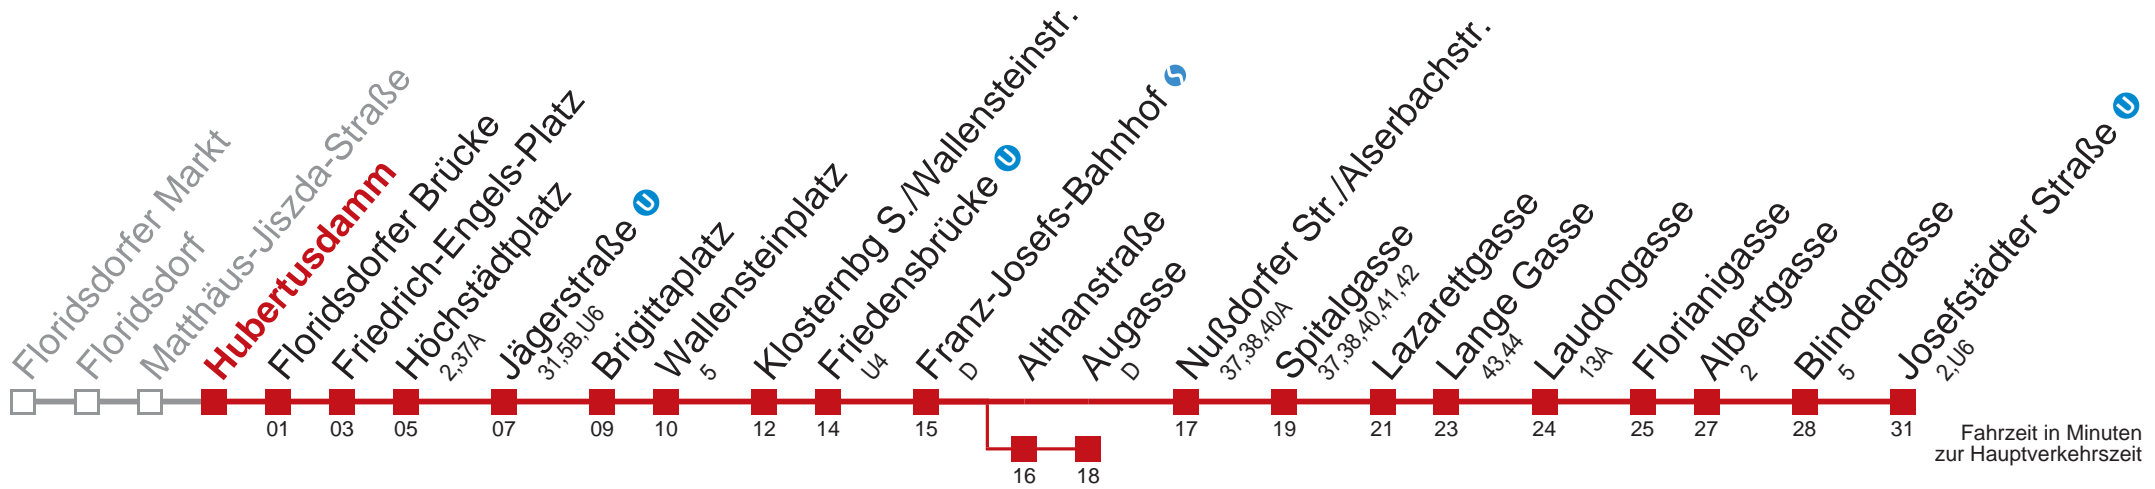

33 Josefstädter Straße

Montag-Freitag (Schule)

5 46
6 25

Montag-Freitag (Ferien)

5
6 01 21

Samstag

5
6 12

Sonn- und Feiertag

5
6 12

☐ über Althanstraße
bis Augasse

Kaufen Sie Ihre Tickets bequem mit der WienMobil-App.
Buy your tickets easily via our WienMobil app.