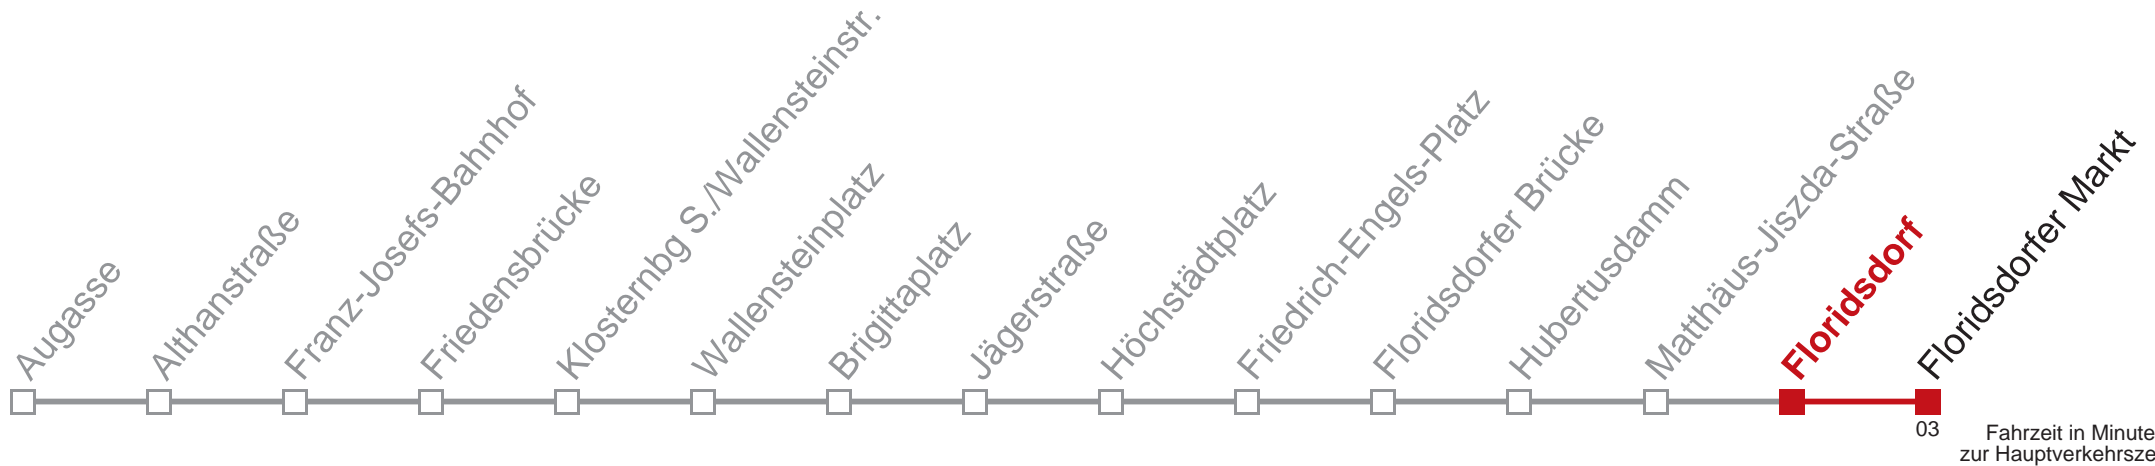

33 Floridsdorfer Markt

Montag-Freitag (Schule)

19 46
20
21
22
23 16

Montag-Freitag (Ferien)

19
20 08
21
22 18
23

Samstag

19
20
21
22
23 46

Sonn- und Feiertag

19
20
21
22
23 46

Kaufen Sie Ihre Tickets bequem mit der WienMobil-App.
Buy your tickets easily via our WienMobil app.